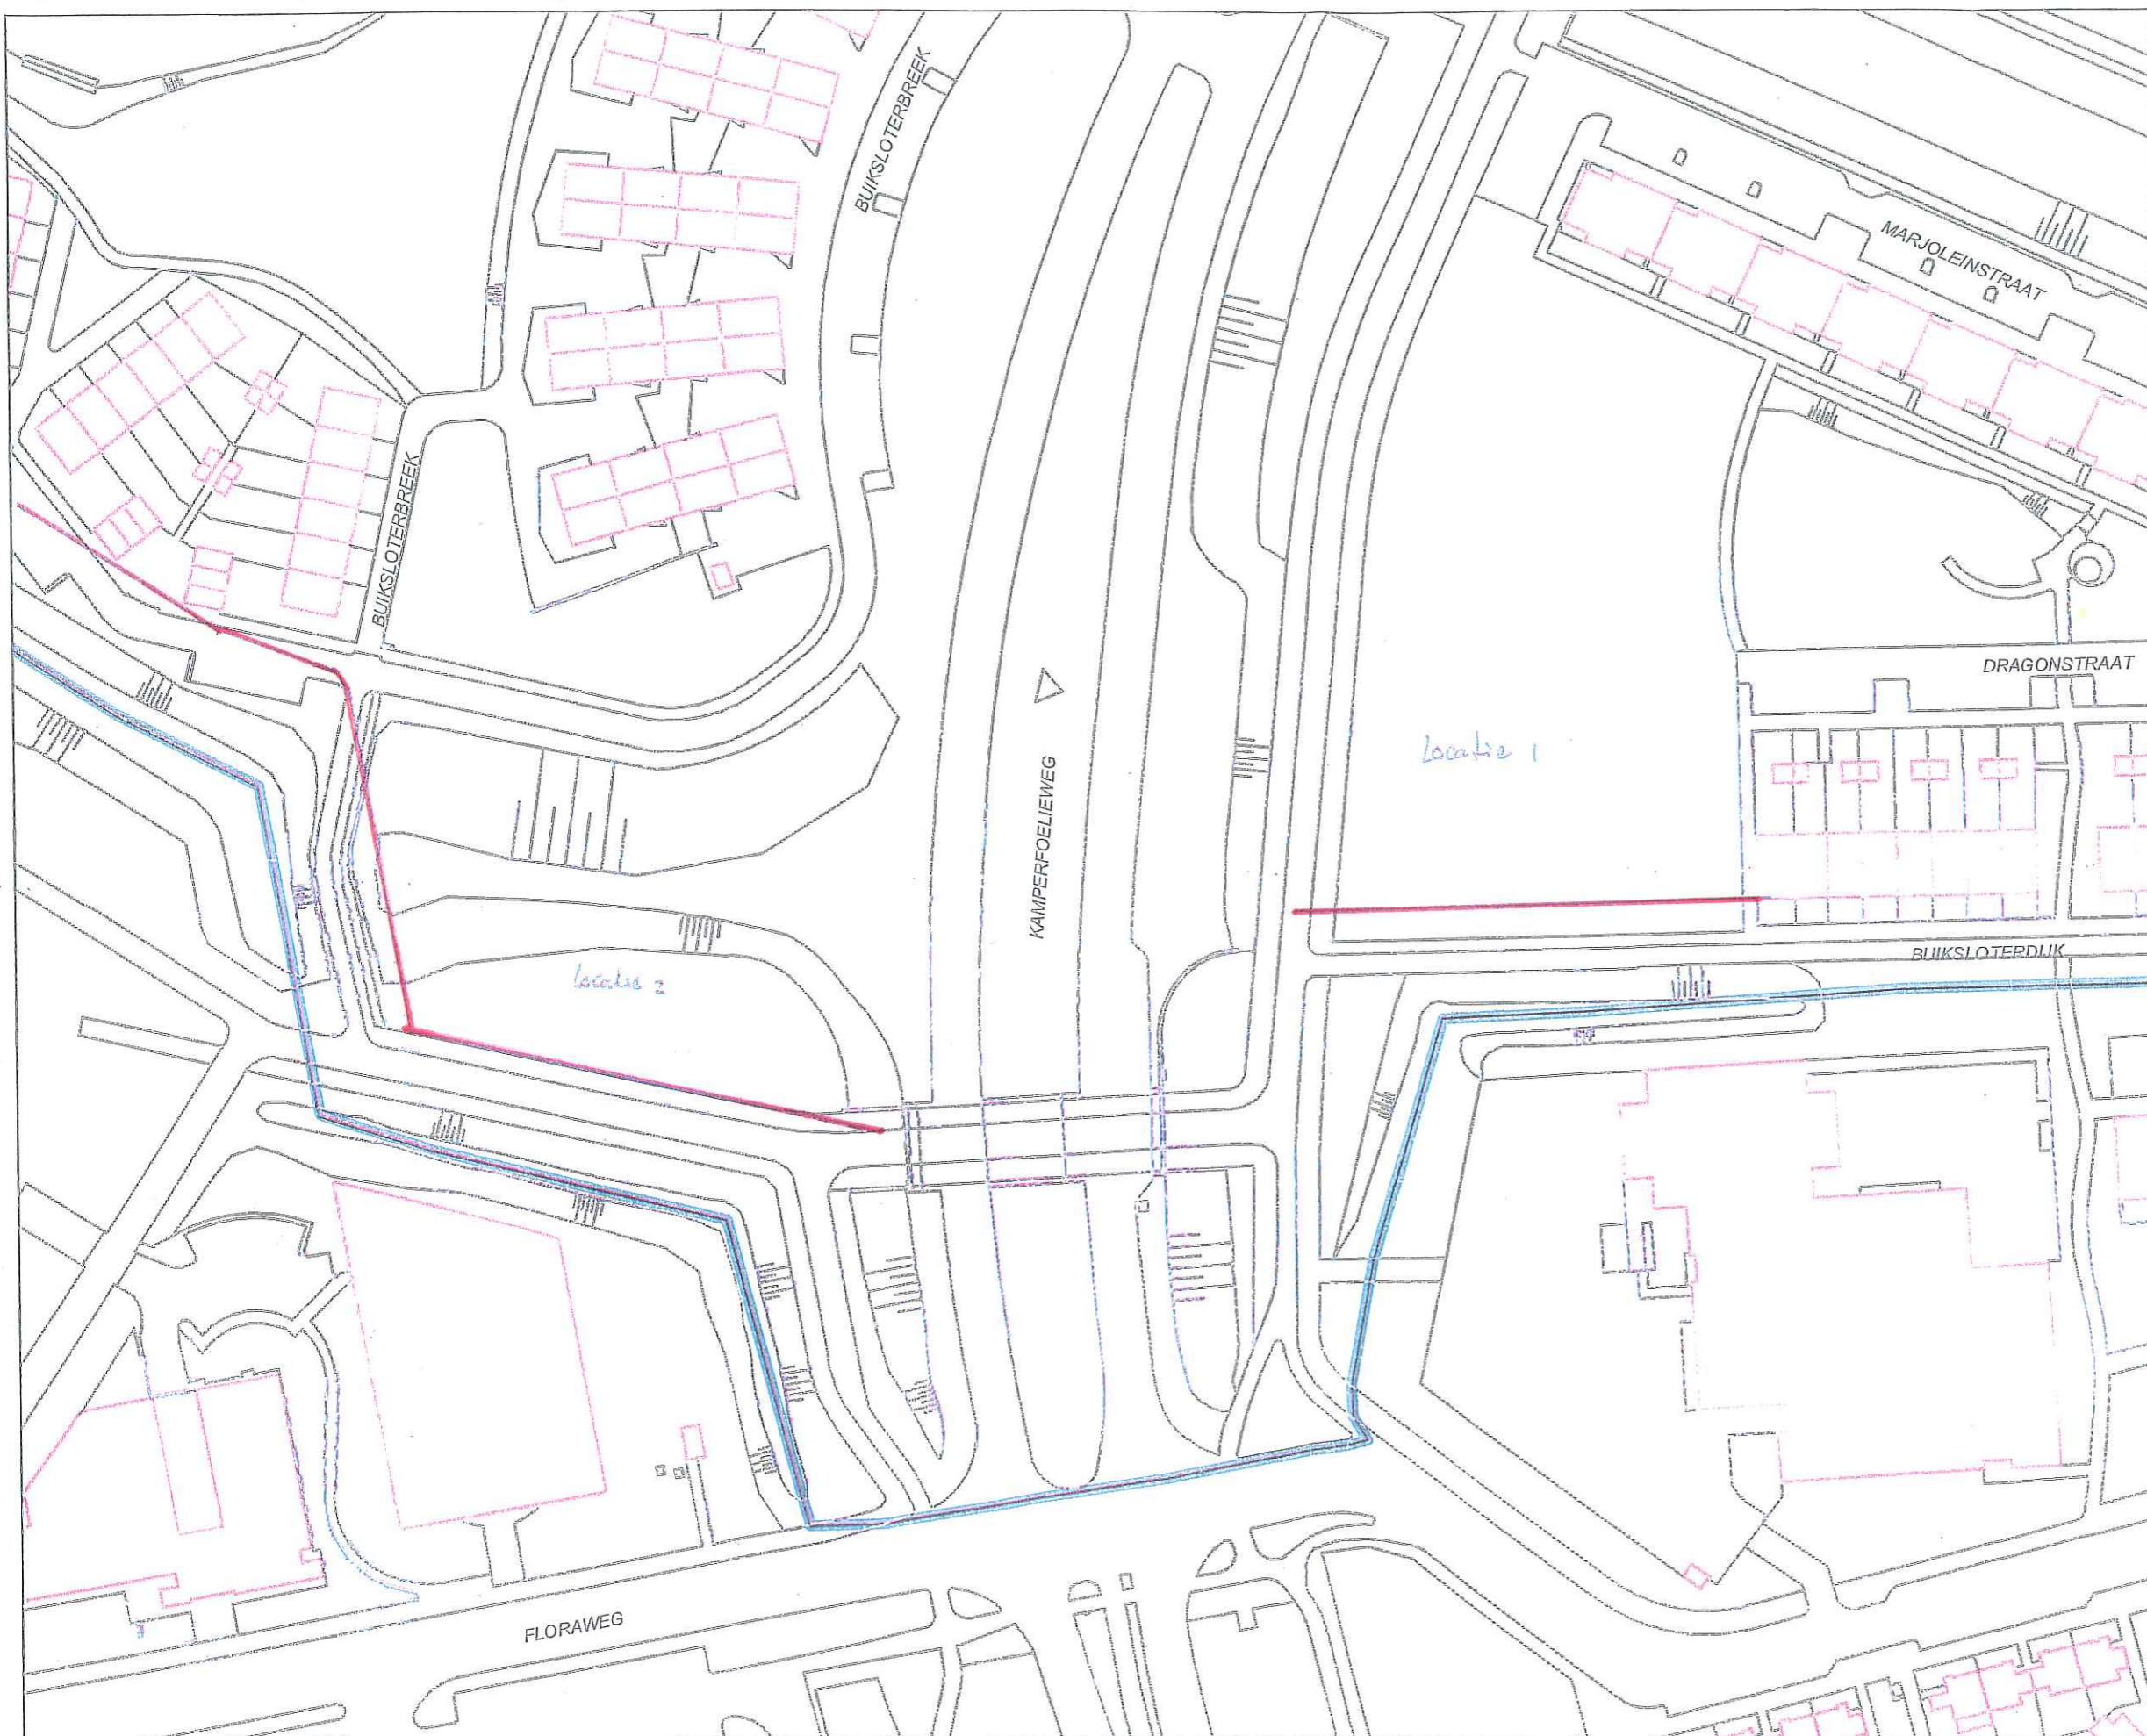

# Locatie Kamperfoelieweg / Buiksloterdijk

## Legenda

-  As Primaire Waterkering
-  Gebouwen
-  Grens vrij te houden ruimte

Aan deze kaart kunnen geen rechten worden ontleend.

Versie:	1.0	Status:	Definitief
Datum:	12-01-2007	Getek:	AVT
Kaartnr:	.....	Formaat:	A3
Bestandnr:	.....	Reg.nr:	.....

Centrale locatie HHNK  
Postbus 130, 1135 ZK Edam

 Schaal: 1:1.000